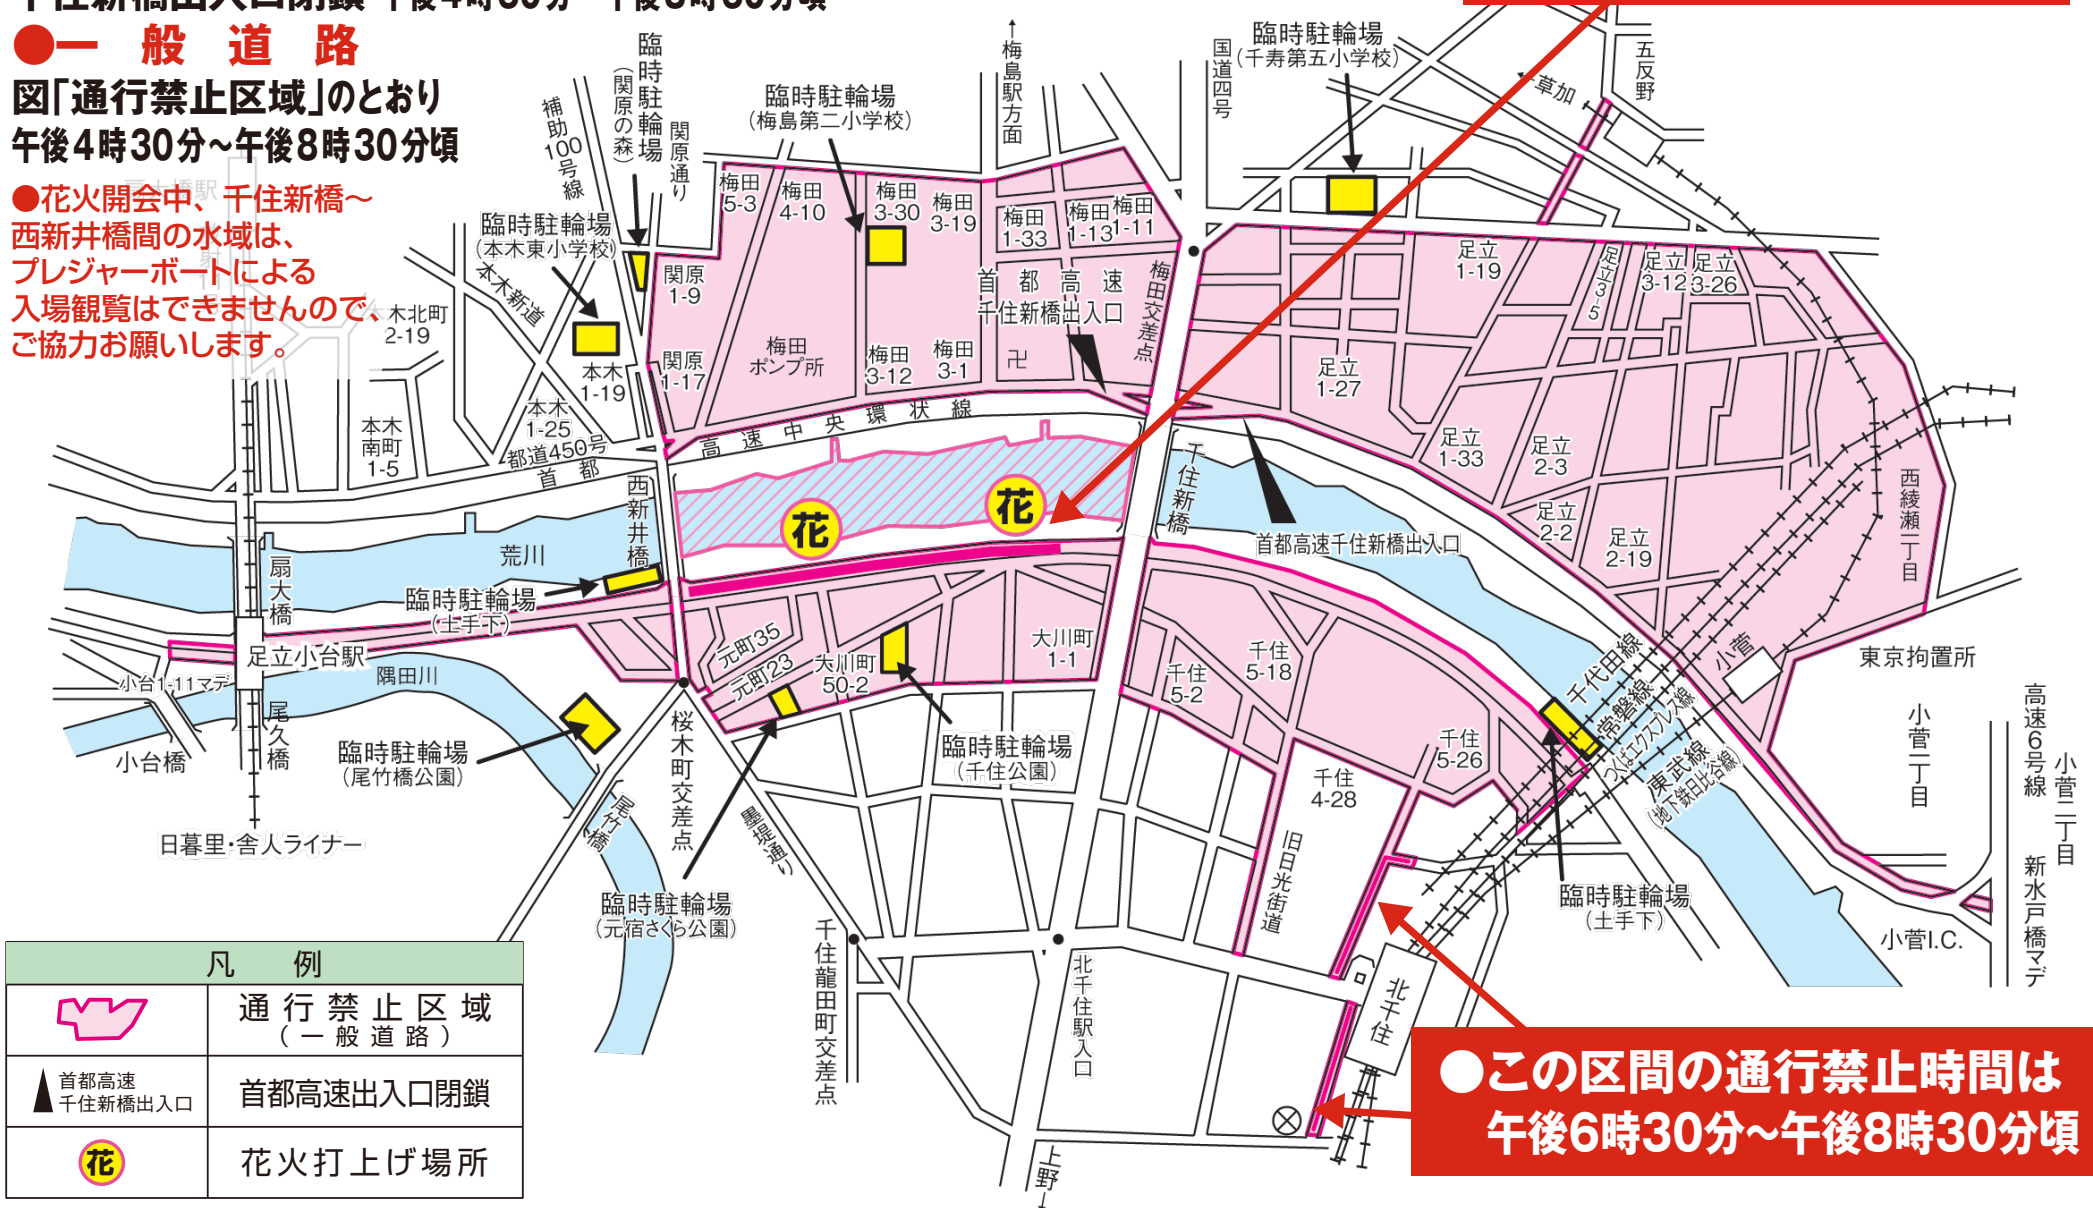

「第33回 足立の花火」会場周辺

●首都高速中央環状線(内回り・外回り)

千住新橋出入口閉鎖 午後4時30分～午後8時30分頃

●一般道路

図「通行禁止区域」のとおり
午後4時30分～午後8時30分頃

●花火開会中、千住新橋～
西新井橋間の水域は、
プレジャーボートによる
入場観覧はできませんので、
ご協力をお願いします。

●都道449号の
通行禁止時間は
午後3時～午後8時30分頃

●この区間の通行禁止時間は
午後6時30分～午後8時30分頃